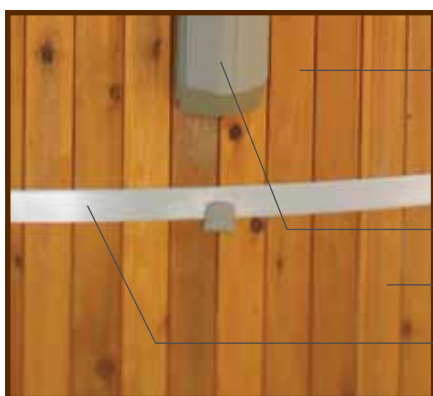

→ Couronne | Crown

→ Mur de 51" (1,31 m) en cèdre | 51" (1.31 m) cedar wall

→ Courroies en acier inoxydable conçues et testées pour retenir la pression exercée par l'eau. *Two solid stainless steel straps encircle the pool. Their strength was engineered and tested to withstand the pressure of the water in the pool.*

FORMATS DISPONIBLES | AVAILABLE STYLES

- › Ronde | Round:
  13' (3,96 m), 15' (4,57 m), 20' (6,10 m), 23' (7,01 m), 18' (5,48 m), 26' (7,92 m).
- › Ovale | Oval:
  10' x 20' (3,05 m x 6,10 m), 13' x 23' (3,96 m x 7,01 m), 15' x 25' (4,57 m x 7,62 m), 15' x 30' (4,57 m x 9,14 m), 18' x 33' (5,48 m x 10,06 m).